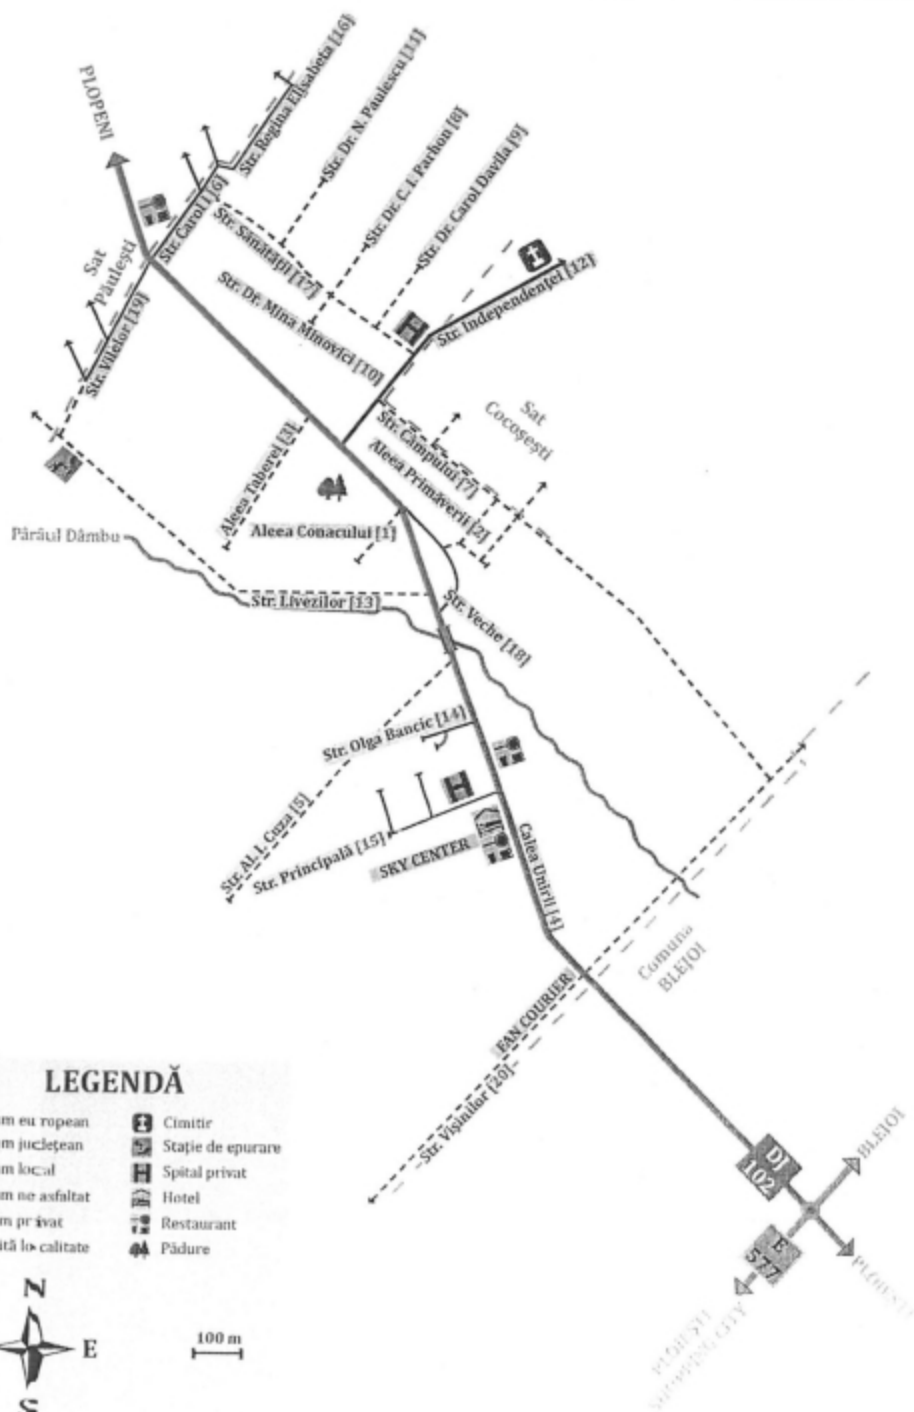

15	Stradă	Str. Principală	Str. Principală	neclasificat	DJ 102 - fundătură Roua Medical Center - SC Kzips SRL
16	Stradă	Fără nume	Str. Regina Elisabeta	neclasificat	DS 572/60 (nr. 118A - Fam. Brăilă) - fundătură
17	Stradă	Fără nume	Str. Sănătății	DE 571/50	DC 138 - DS 572/60 de la nr. 78/24B - Fam. Bucur la nr. 117 - Fam. Rădulescu de la nr. 16 - SC PRAM SRL la nr. 27 - Stocheciu Gheorghe
18	Stradă	Str. Veche	Str. Veche	DS 590	
19	Stradă	Fără nume	Str. Vilelor	DS 609/30	DJ 102 (nr. 1142 - Fam. Piscociu) - fundătură
20	Stradă	Fără nume	Str. Vișinilor	neclasificat	DJ 102 - SC Fan Curier SRL

Anexa nr. 4.2
Rețea stradală sat Păulești Noi

LEGENDĂ

Drum eu ropean	Cimitir
Drum județean	Stație de epurare
Drum local	Spital privat
Drum ne asfaltat	Hotel
Drum privat	Restaurant
Limită la calitate	Pădure

100 m